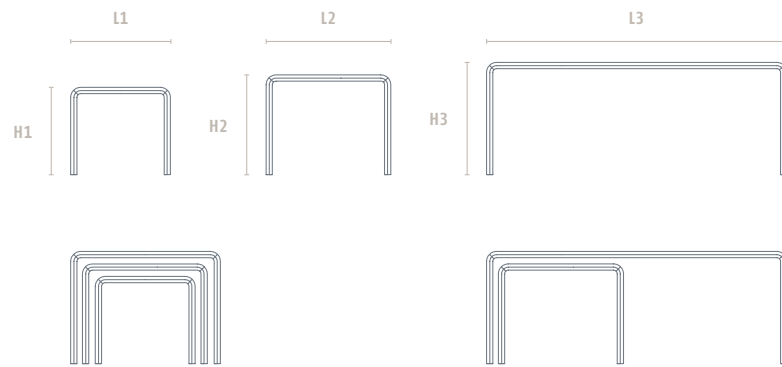

CR - 12

Kleinmöbel

Maße

L 40 cm | 50 cm | 60 cm | 75 cm | 80 cm | 90 cm | 100 cm | 120 cm | 140 cm
 B 36 cm | 38 cm | 40 cm | 45 cm | 53 cm | 60 cm | 75 cm | 90 cm
 H 35 cm | 40 cm | 45 cm

Bitte kontaktieren Sie uns oder Ihren Rodam Händler für die genauen Maßkombinationen.
 Sonderbestellungen abweichend von den o.g. Standardmaßen sind jederzeit möglich.

Design

Objektplan

Beschreibung

CR-12 Dreisatztisch

• Dreisatztisch mit durchgehender oder getrennter Maserung

• Als fertiger Dreisatztisch oder auch einzeln in 3 Größen lieferbar

CR-12 Couchtisch

• Couchtisch mit durchgehender oder getrennter Maserung
 • Unterschiedliche Maße - Hö. Br. Ti. lieferbar

• Auch Kombinationen der Einzeltische zu einem „2-Satz-Tisch“ möglich

CR-12 TV-Tisch

• TV-Tisch mit durchgehender oder getrennter Maserung

• Unterschiedliche Br. Lieferbar
 • Mit 1 Glasboden